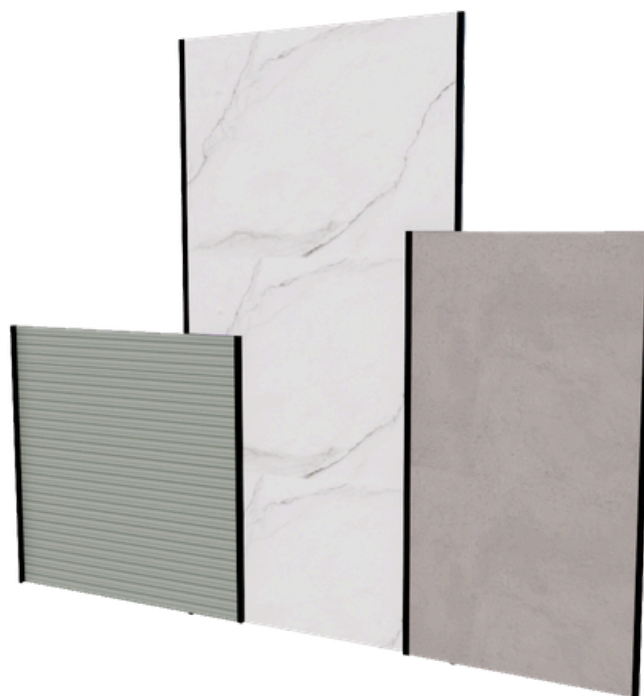

https://www.instagram.com/p/C_BpxovPh6-/?img_index=2

KIT PAGINAÇÕES AJUSTÁVEIS

REF: STKITPAG03

Kit com 03 paginações ajustáveis

Fabricação: Aço

Acabamento: Pintura eletrostática

Ajuste mínimo: até 0,60m

Ajuste máximo: até 1,23m

STPAG01 - Altura 1,25m

STPAG02 - Altura 1,70m

STPAG03 - Altura 2,50m

Clique aqui para ver:

https://www.instagram.com/p/C_BpxovPh6-/?img_index=2

EXPOSITORES DE AÇO

EXPOSITOR CHIP DE MESA

REF: STCHIPMESA01