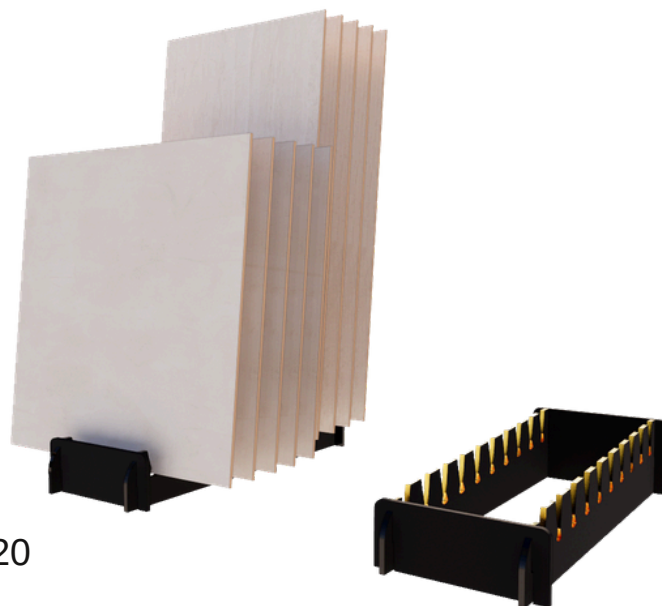

MULTIFORMATOS ENCAIXE

REF: STMULT80-ENC

Fabricação: MDF

Acabamento: Fita de Borda

Capacidade: 10 peças

Formatos: 60x60; 70x70; 80x80 90x90 e 60x120