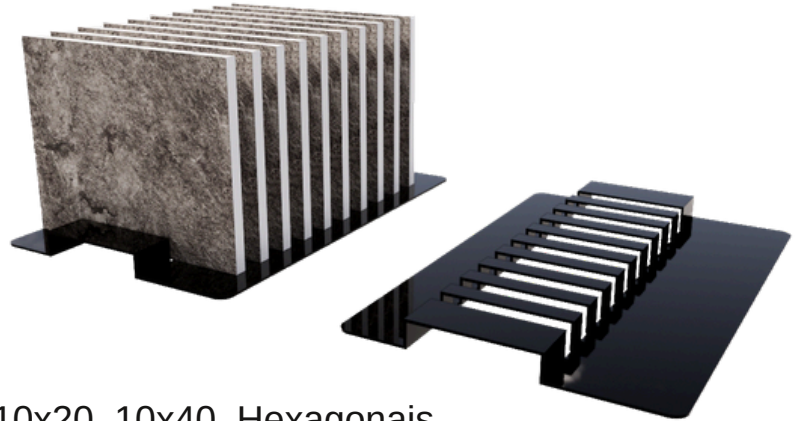

STPAG01 - Altura 1,25m

STPAG02 - Altura 1,70m

STPAG03 - Altura 2,50m

Clique aqui para ver:

https://www.instagram.com/p/C_BpxovPh6-/?img_index=2

EXPOSITORES DE AÇO

EXPOSITOR CHIP DE MESA

REF: STCHIPMESA01

Fabricação: Aço

Acabamento: pintura eletrostática.

Capacidade: 10 peças

Formatos: 20x20, 25x25, 30x30, 7,5x25, 10x20, 10x40, Hexagonais

Clique aqui para ver:

https://www.instagram.com/p/C6HTJHGv3x5/?img_index=1