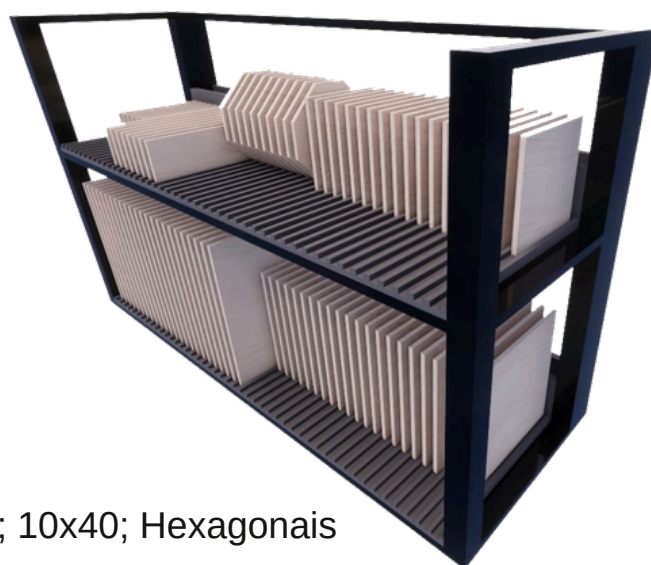

Fabricação: Aço

Acabamento: Pintura eletrostática

Capacidade: 16 paginações ajustáveis

Ajuste mínimo: até 0,60m

Ajuste máximo: até 1,20m

Dimensão Padrão:

Largura: 3,40m

Altura: 2,80m

Capacidade: 20 paginações ajustáveis

Ajuste mínimo: até 0,60m

Ajuste máximo: até 1,20m

Dimensão Padrão:

Largura: 3,40m

Altura: 2,80m

Profundidade: 1,05m

Clique aqui para ver:

<https://www.instagram.com/p/C9VkgBAxXcF/>

ESCALONADO PEQUENOS FORMATOS

REF: STPQF01

Fabricação: Aço

Escaninho: MDF

Acabamento: Pintura Eletrostática

Dimensões: 150x87x47

(largura x altura x profundidade)

Formatos: 20x20; 25x25; 30x30; 7,5x25; 10x20; 10x40; Hexagonais

Clique aqui para ver:

https://www.instagram.com/p/C_BpxovPh6-/?img_index=2

EXPOSITORES DE AÇO

PAGINAÇÃO AJUSTÁVEL P

REF: STPAG01

Fabricação: Aço