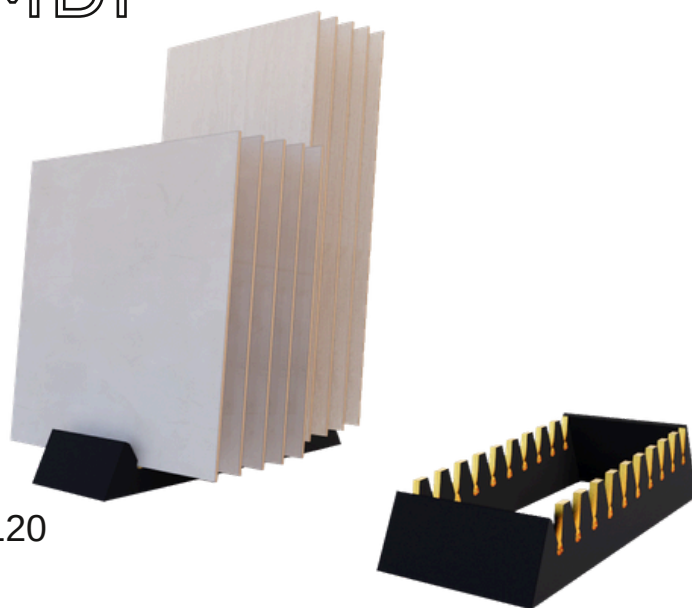

Gavetas: 08

Tampo: Carpete ou borracha grão de arroz

Dimensão: 1,40mX0,80mX0,95m
(largura x profundidade x altura)

Formatos: Pequenos Formatos

Clique aqui para ver:

https://www.instagram.com/p/C_BpxovPh6-/?img_index=2

EXPOSITORES DE MDF

MULTIFORMATOS

REF: STMULT80

Fabricação: MDF

Acabamento: Fita de Borda

Capacidade: 10 peças

Formatos: 60x60; 70x70; 80x80 90x90 e 60x120

[Clique aqui para ver:](#)