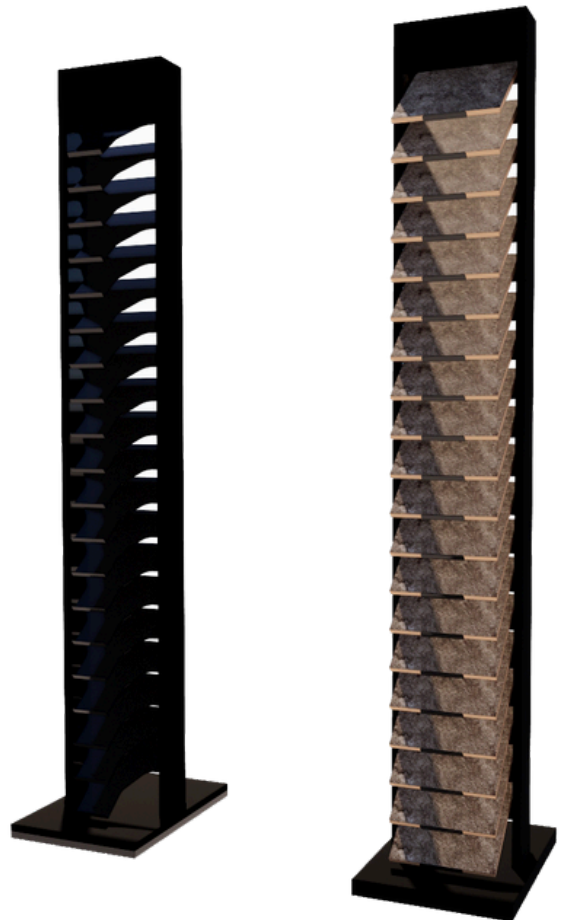

TOTEM PARA CHIP

REF: STTOTEMCHIP

Fabricação: Aço

Fechamento: MDF

Acabamento: Pintura Eletrostática

Formatos: 20x20

Clique aqui para ver:

https://www.instagram.com/p/DB8_qeUxBsn/?img_index=1